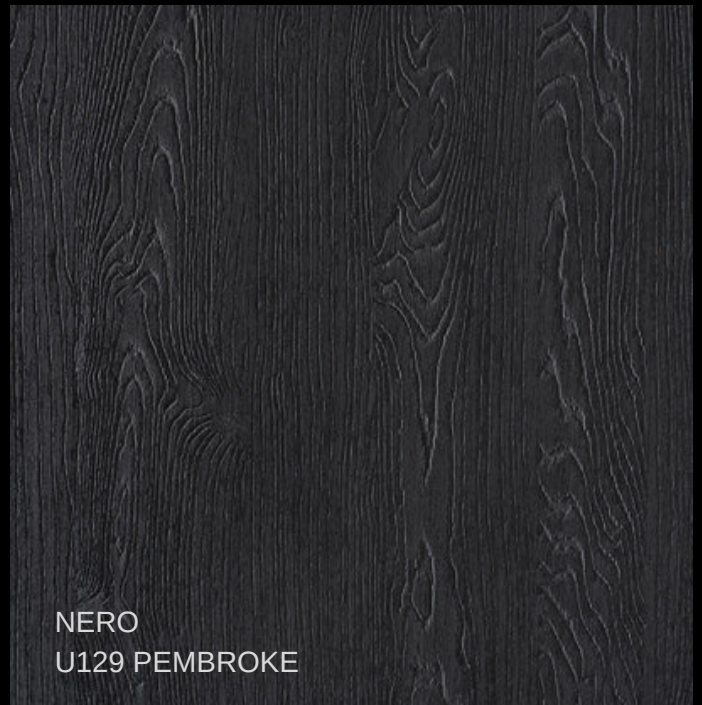

GLAUCO  
FB49 ARES

NERO  
U129 ARES

CLINTO  
FA67 PENELOPE

FALENA  
FA92 SPIGATO

BETON  
FB02 ARES

EOLO  
FB48 ARES

LACONI  
FC31 ALPACA

ARBUS  
FC30 ALPACA

TORANO  
FC13 TALCO

METALLIZZATO  
FB35 MOSAICO

SIERRA  
S017 YOSEMITE

CHAMPAGNE  
S010 YOSEMITE

LIGHT CARBON  
S015 YOSEMITE

NECKINGER  
S121 PEMBROKE

MOSELLE  
S129 PEMBROKE

NERO  
U129 PEMBROKE