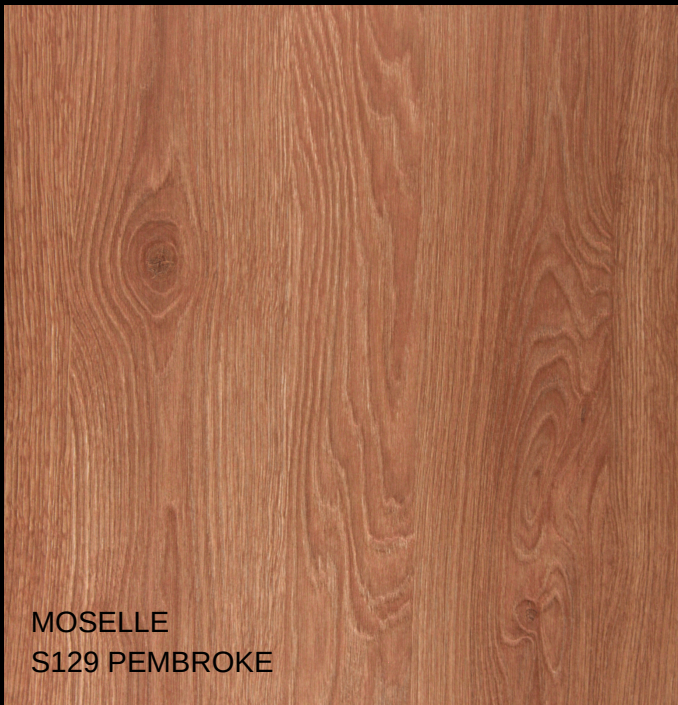

TORANO  
FC13 TALCO

METALLIZZATO  
FB35 MOSAICO

SIERRA  
S017 YOSEMITE

CHAMPAGNE  
S010 YOSEMITE

LIGHT CARBON  
S015 YOSEMITE

NECKINGER  
S121 PEMBROKE

MOSELLE  
S129 PEMBROKE

NERO  
U129 PEMBROKE