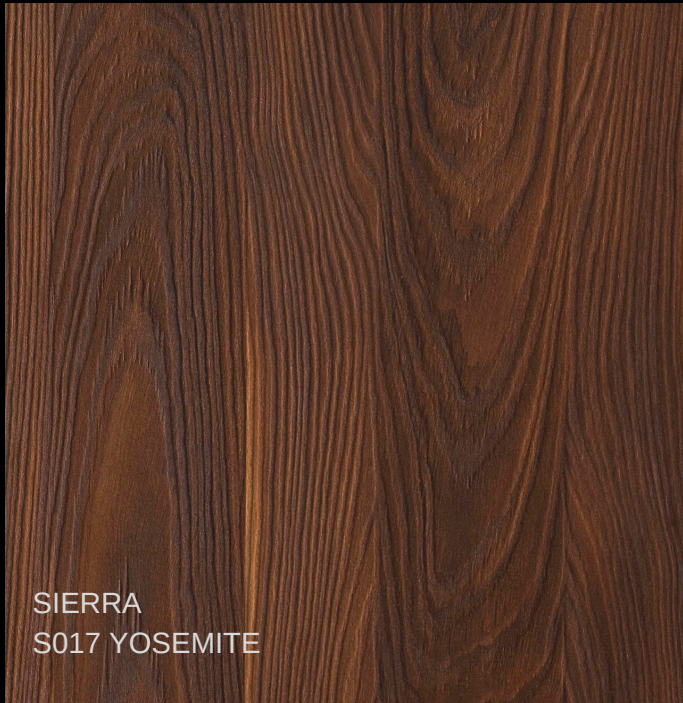

GLAUCO  
FB49 ARES

NERO  
U129 ARES

CLINTO  
FA67 PENELOPE

FALENA  
FA92 SPIGATO

BETON  
FB02 ARES

EOLO  
FB48 ARES

LACONI  
FC31 ALPACA

ARBUS  
FC30 ALPACA

TORANO  
FC13 TALCO

METALLIZZATO  
FB35 MOSAICO

SIERRA  
S017 YOSEMITE

CHAMPAGNE  
S010 YOSEMITE

LIGHT CARBON  
S015 YOSEMITE

NECKINGER  
S121 PEMBROKE

MOSELLE  
S129 PEMBROKE

NERO  
U129 PEMBROKE